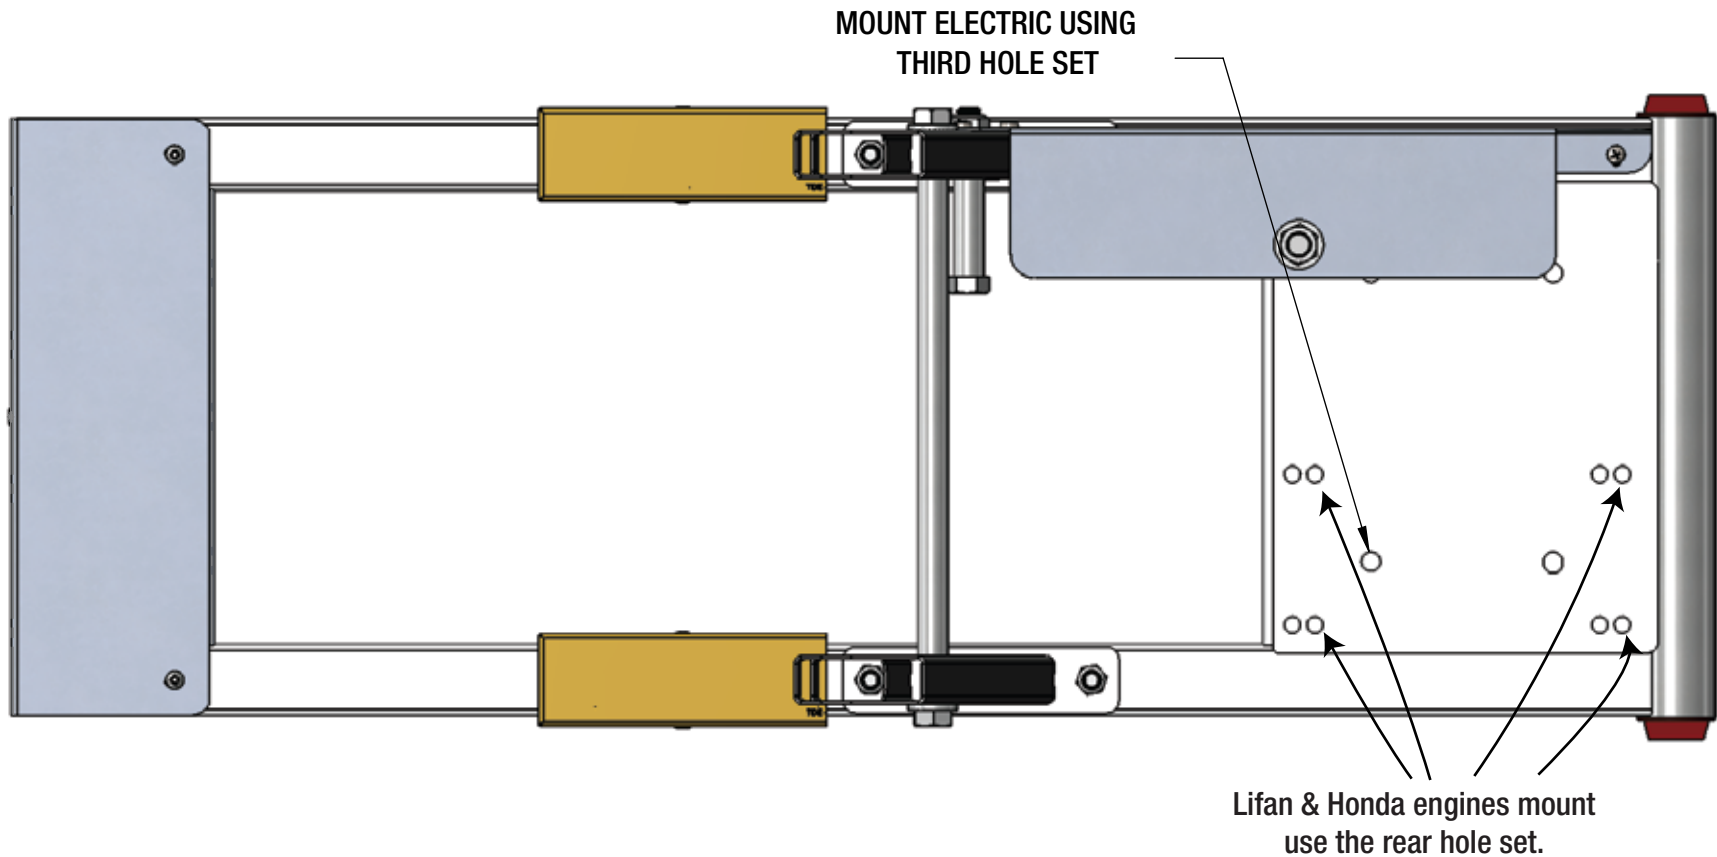

TP Engine Mounting Plate Positions

Reference Sheet #E1466

TIE DOWN ENGINEERING • 255 Villanova Drive SW • Atlanta, GA 30336
www.tiedown.com (404) 344-0000 Fax (404) 349-0401

E1466; 052016